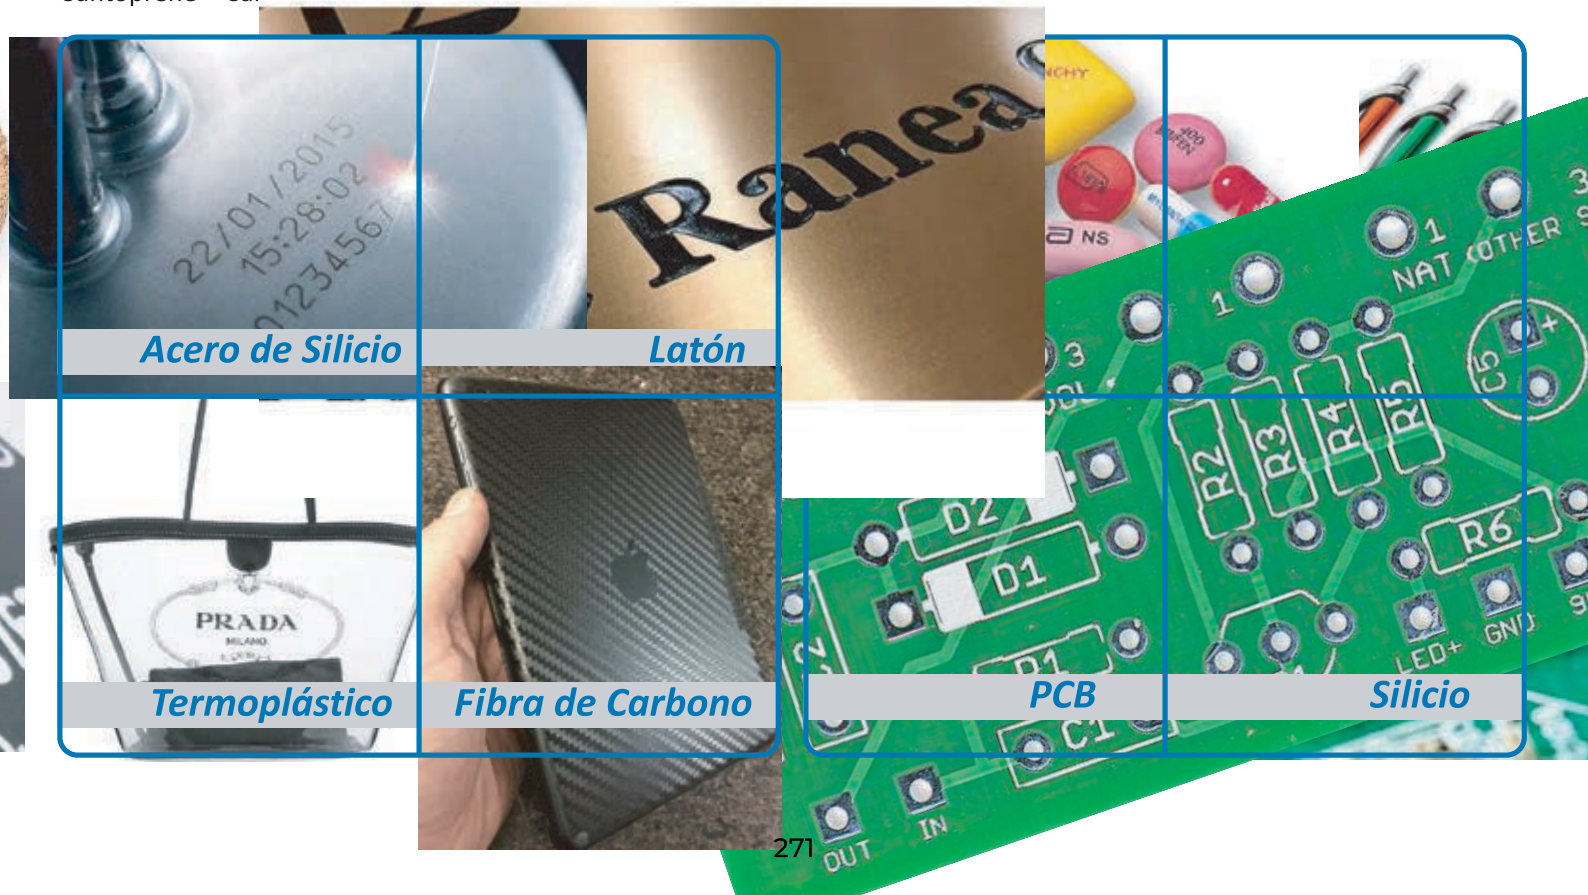

Carton Faom

Acero de Silicio

Latón

Termoplástico

Fibra de Carbono

PCB

Silicio