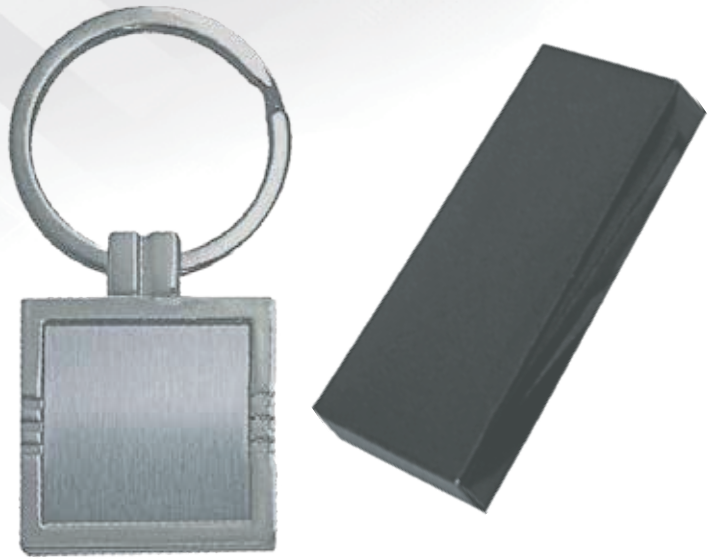

LLAVERO METÁLICO MOD. K17

Tamaño: 31 x 38 x 3.6 mm.
Argolla : Ø 35 mm.
Material: Metal.

Acabado brillante.
Presentación en estuche de cartón laminado color negro con cuna interior de terciopelo.

Caja de 250 Unidades.

601062605

NUEVO PRODUCTO PARA SERIGRAFIA LLAVERO MOSQUETÓN LANDYARD MOD. K5

Tamaño mosquetón : 6,8 x 3,7 cms.
Tamaño Landyard : 10 x 2,5 cms.
Diámetro anillo : 3,2 cms.

Llavero landyard de poliéster.
Mosquetón metálico grande.
Presentación en bolsa polybag.

Caja de 800 Unidades.

- AZUL 601062580
- ROJO 601062581
- NEGRO 601062582