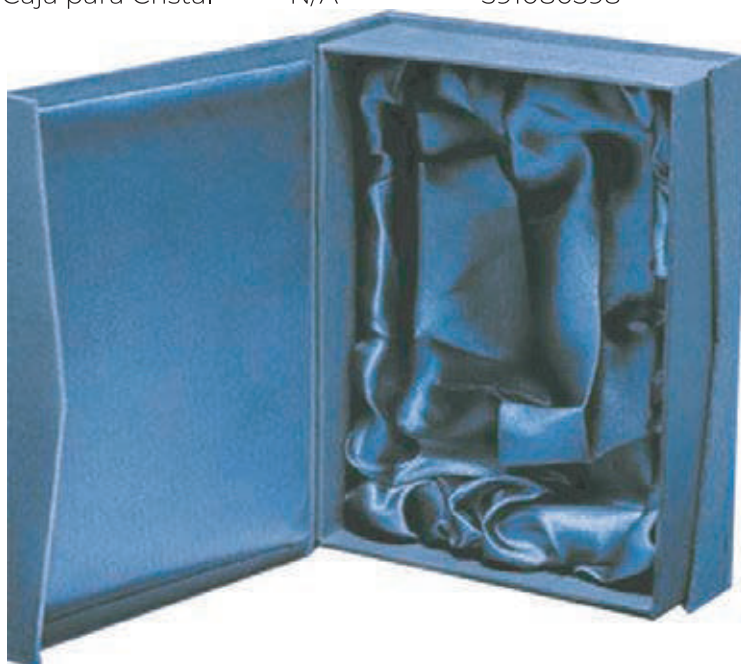

Caja para Cristal

Modelo	Packing	Código	Valor
Caja para Cristal	N/A	591080398